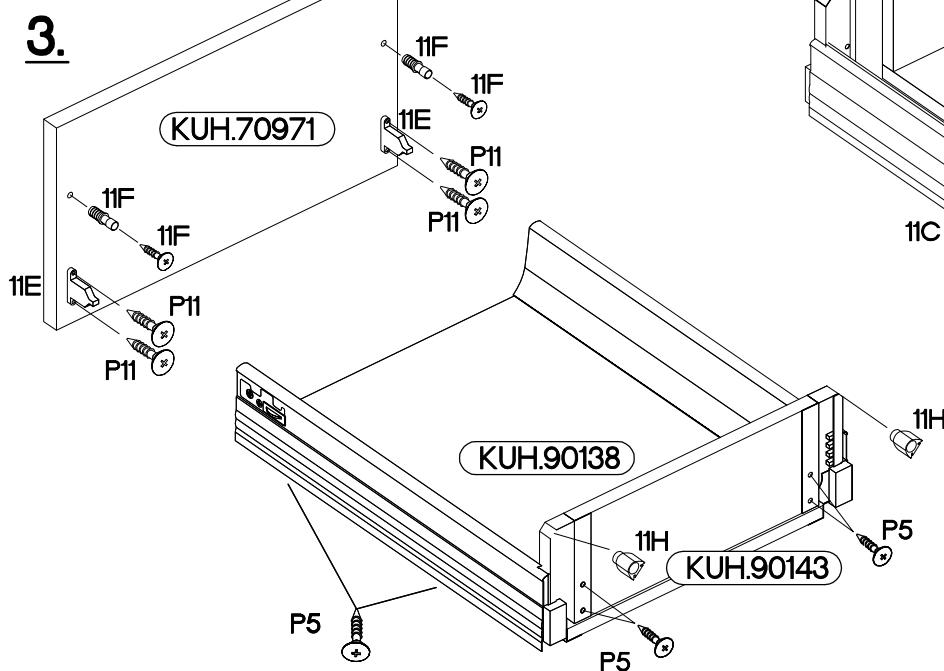

80 D 3S BB  
Premium Box

Ersatzteil Nummer	Dimension
KUH.70970	140x796x19
KUH.70971 x2	283x796x19
KUH.90138 x3	642x492x16
KUH.90141	680x70x16
KUH.90143 x2	680x148x16

3	6	4	6	4
+6.3x13mm	+4.0x16mm	+3.5x13mm	+3.0x16mm	L=160mm
M3	P1	P5	P11	S
12	12	24	12	3
				U
				U8
				4

ISM-KUH-01690

1

 11B	 11C	 11E	 11F	 11H	 P11	 P5	 11G
2	2	4	4	4	8	16	4

x2

					
11D	11C	11E	P11	P5	11G
1	1	2	4	8	2

 11A	$\pm 6.3 \times 13 \text{mm}$  M3	$\pm 4.0 \times 16 \text{mm}$  P1
3	12	12

4

L=160mm	M4x22mm	M4x27mm
		
S	U	U8
3	2	4