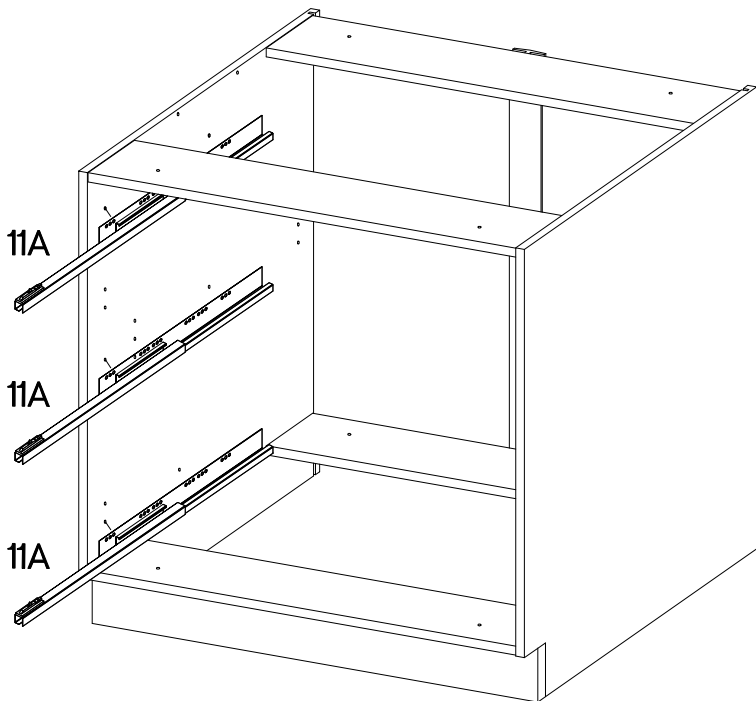

80 D 3S BB  
Premium Box

Ersatzteil Nummer	Dimension
KUH.70970	140x796x19
KUH.70971 x2	283x796x19
KUH.90138 x3	642x492x16
KUH.90141	680x70x16
KUH.90143 x2	680x148x16

3	6	4	6	4
+6.3x13mm	+4.0x16mm	+3.5x13mm	+3.0x16mm	L=160mm
M3	P1	P5	P11	S
12	12	24	12	3
				U
				U8
				4

ISM-KUH-01690

1

 11B	 11C	 11E	 11F	 11H	 P11	 P5	 11G
2	2	4	4	4	8	16	4

x2

					
11D	11C	11E	P11	P5	11G
1	1	2	4	8	2

 11A	$\pm 6.3 \times 13 \text{mm}$  M3	$\pm 4.0 \times 16 \text{mm}$  P1
3	12	12

4

L=160mm	M4x22mm	M4x27mm
		
S	U	U8
3	2	4