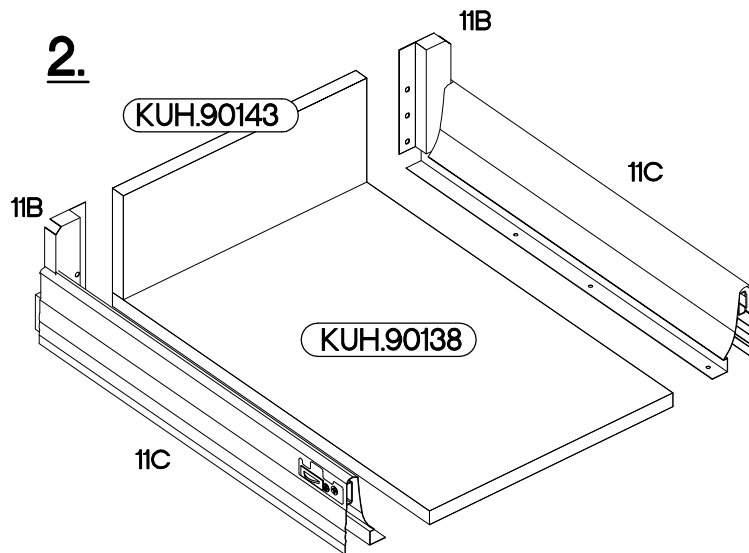

80 D 3S BB  
Premium Box

Ersatzteil Nummer	Dimension
KUH.70970	140x796x19
KUH.70971 x2	283x796x19
KUH.90138 x3	642x492x16
KUH.90141	680x70x16
KUH.90143 x2	680x148x16

3	6	4	6	4
+6.3x13mm	+4.0x16mm	+3.5x13mm	+3.0x16mm	L=160mm
M3	P1	P5	P11	S
12	12	24	12	3
				U
				U8
				4

ISM-KUH-01690

1

 11B	 11C	 11E	 11F	 11H	 P11	 P5	 11G
2	2	4	4	4	8	16	4

x2

					
11D	11C	11E	P11	P5	11G
1	1	2	4	8	2

 11A	$\pm 6.3 \times 13 \text{mm}$  M3	$\pm 4.0 \times 16 \text{mm}$  P1
3	12	12

4

L=160mm	M4x22mm	M4x27mm
		
S	U	U8
3	2	4