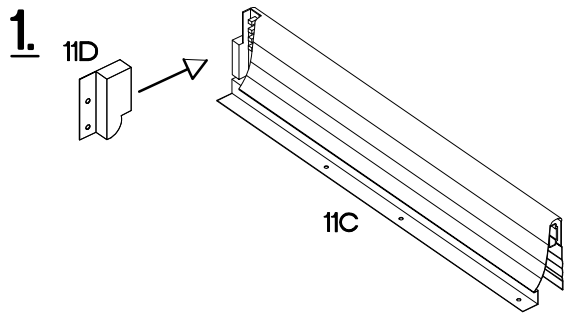

80 D 3S BB  
Premium Box

Ersatzteil Nummer	Dimension
KUH.70970	140x796x19
KUH.70971 x2	283x796x19
KUH.90138 x3	642x492x16
KUH.90141	680x70x16
KUH.90143 x2	680x148x16

3	6	4	6	4
+6.3x13mm	+4.0x16mm	+3.5x13mm	+3.0x16mm	L=160mm
M3	P1	P5	P11	S
12	12	24	12	3
				U
				U8
				4

ISM-KUH-01690

1

 11B	 11C	 11E	 11F	 11H	 P11	 P5	 11G
2	2	4	4	4	8	16	4

x2

					
11D	11C	11E	P11	P5	11G
1	1	2	4	8	2

 11A	$\pm 6.3 \times 13 \text{mm}$  M3	$\pm 4.0 \times 16 \text{mm}$  P1
3	12	12

4

L=160mm	M4x22mm	M4x27mm
		
S	U	U8
3	2	4