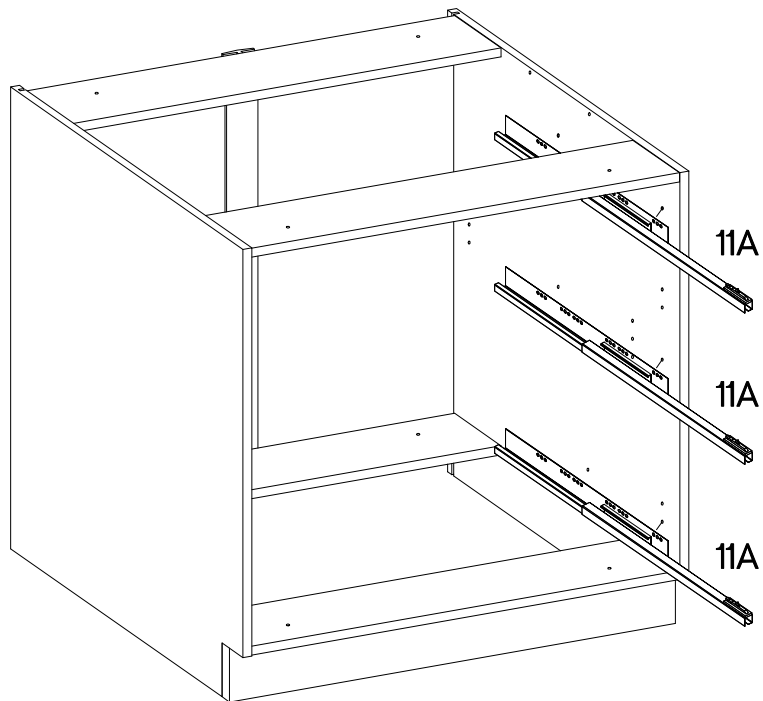

80 D 3S BB  
Premium Box

Ersatzteil Nummer	Dimension
KUH.70970	140x796x19
KUH.70971 x2	283x796x19
KUH.90138 x3	642x492x16
KUH.90141	680x70x16
KUH.90143 x2	680x148x16

3	6	4	6	4
+6.3x13mm	+4.0x16mm	+3.5x13mm	+3.0x16mm	L=160mm
M3	P1	P5	P11	S
12	12	24	12	3
				U
				U8
				4

ISM-KUH-01690

1

 11B	 11C	 11E	 11F	 11H	 P11	 P5	 11G
2	2	4	4	4	8	16	4

x2

					
11D	11C	11E	P11	P5	11G
1	1	2	4	8	2

 11A	$\pm 6.3 \times 13 \text{mm}$  M3	$\pm 4.0 \times 16 \text{mm}$  P1
3	12	12

4

L=160mm	M4x22mm	M4x27mm
		
S	U	U8
3	2	4