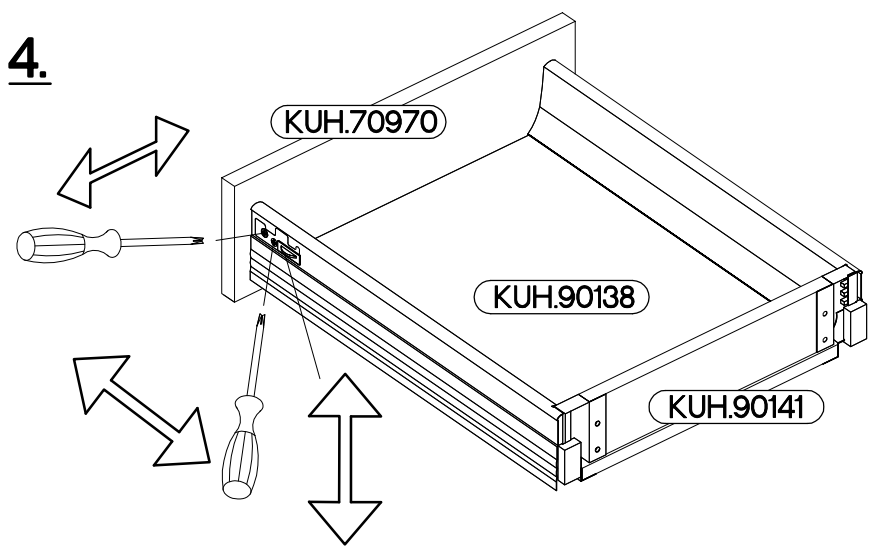

80 D 3S BB  
Premium Box

Ersatzteil Nummer	Dimension
KUH.70970	140x796x19
KUH.70971 x2	283x796x19
KUH.90138 x3	642x492x16
KUH.90141	680x70x16
KUH.90143 x2	680x148x16

3	6	4	6	4
+6.3x13mm	+4.0x16mm	+3.5x13mm	+3.0x16mm	L=160mm
M3	P1	P5	P11	S
12	12	24	12	3
				U
				U8
				4

ISM-KUH-01690

1

 11B	 11C	 11E	 11F	 11H	 P11	 P5	 11G
2	2	4	4	4	8	16	4

x2

					
11D	11C	11E	P11	P5	11G
1	1	2	4	8	2

 11A	$\pm 6.3 \times 13 \text{mm}$  M3	$\pm 4.0 \times 16 \text{mm}$  P1
3	12	12

4

L=160mm	M4x22mm	M4x27mm
		
S	U	U8
3	2	4