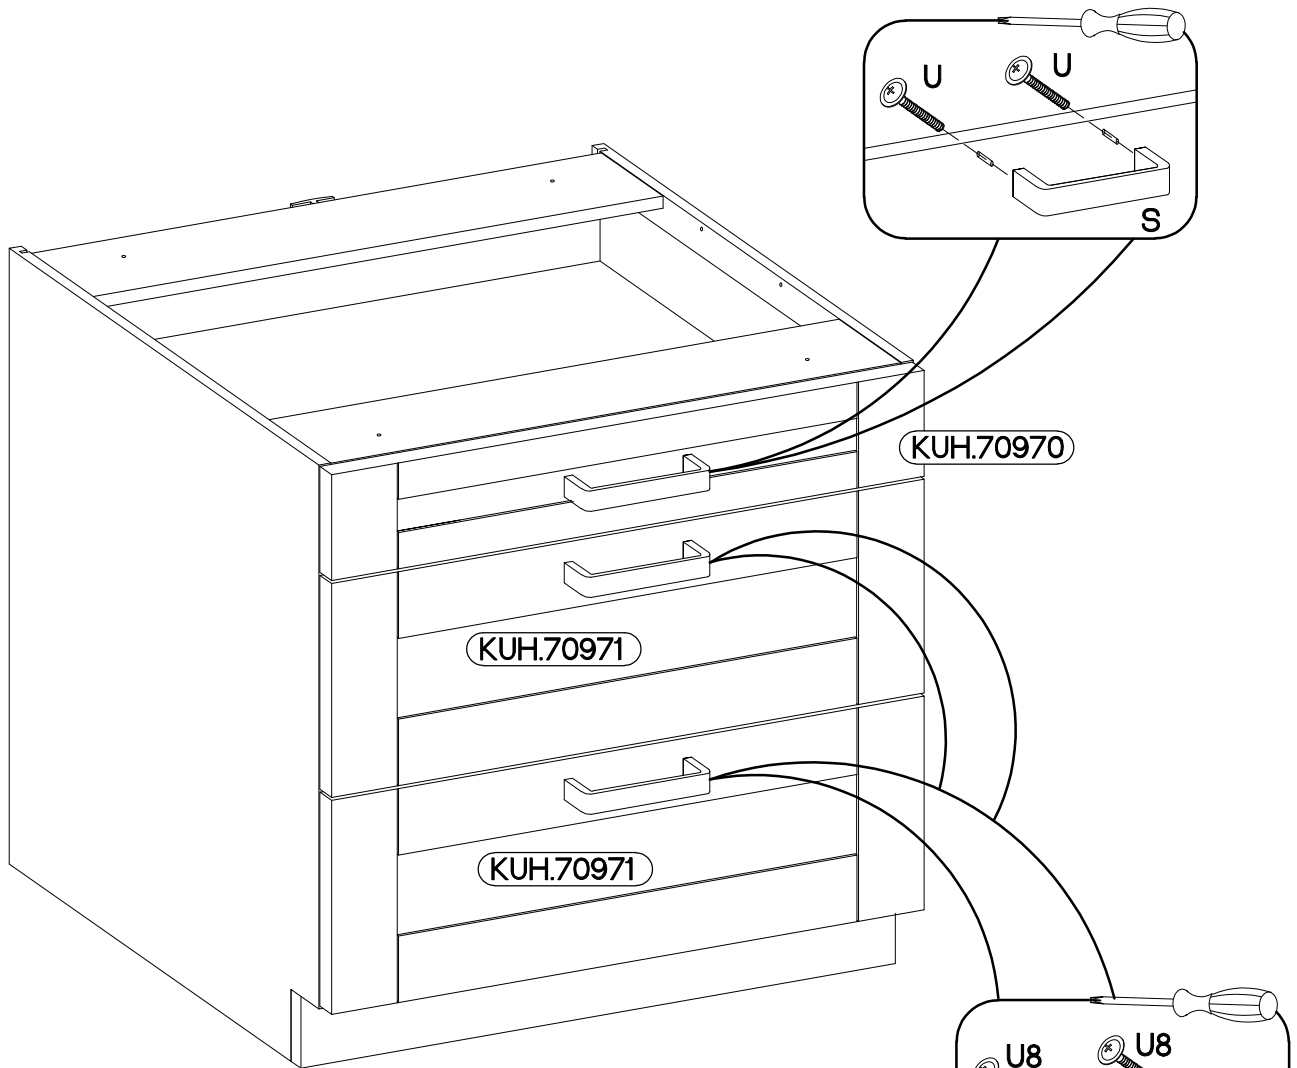

80 D 3S BB  
Premium Box

Ersatzteil Nummer	Dimension
KUH.70970	140x796x19
KUH.70971 x2	283x796x19
KUH.90138 x3	642x492x16
KUH.90141	680x70x16
KUH.90143 x2	680x148x16

3	6	4	6	4
+6.3x13mm	+4.0x16mm	+3.5x13mm	+3.0x16mm	L=160mm
M3	P1	P5	P11	S
12	12	24	12	3
				U
				U8
				4

ISM-KUH-01690

1

 11B	 11C	 11E	 11F	 11H	 P11	 P5	 11G
2	2	4	4	4	8	16	4

x2

					
11D	11C	11E	P11	P5	11G
1	1	2	4	8	2

 11A	$\pm 6.3 \times 13 \text{mm}$  M3	$\pm 4.0 \times 16 \text{mm}$  P1
3	12	12

4

L=160mm	M4x22mm	M4x27mm
		
S	U	U8
3	2	4