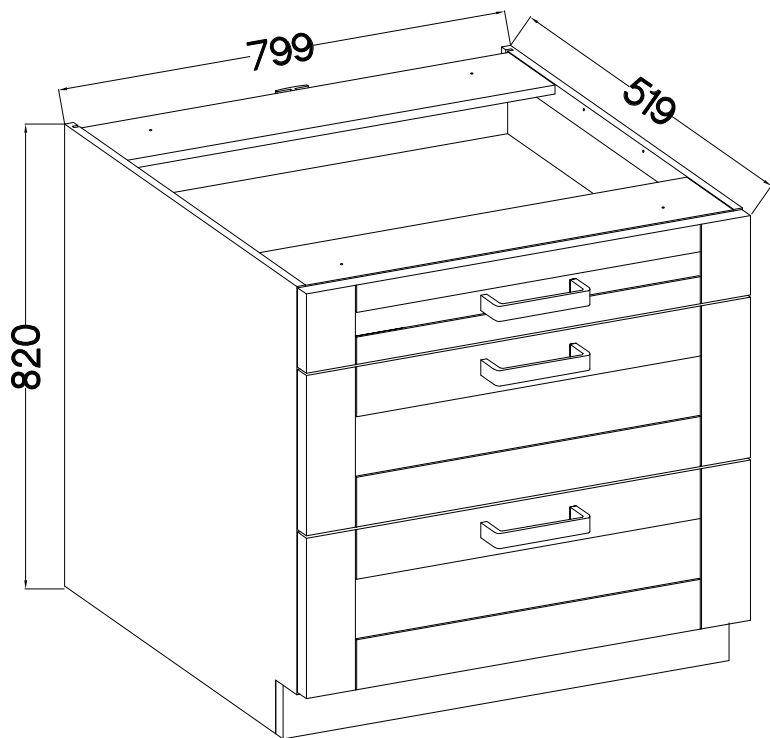

80 D 3S BB  
Premium Box

Ersatzteil Nummer	Dimension
KUH.70970	140x796x19
KUH.70971 x2	283x796x19
KUH.90138 x3	642x492x16
KUH.90141	680x70x16
KUH.90143 x2	680x148x16

3	6	4	6	4
+6.3x13mm	+4.0x16mm	+3.5x13mm	+3.0x16mm	L=160mm
M3	P1	P5	P11	S
12	12	24	12	3
				U
				U8
				4

ISM-KUH-01690

1

 11B	 11C	 11E	 11F	 11H	 P11	 P5	 11G
2	2	4	4	4	8	16	4

x2

					
11D	11C	11E	P11	P5	11G
1	1	2	4	8	2

 11A	$\pm 6.3 \times 13 \text{mm}$  M3	$\pm 4.0 \times 16 \text{mm}$  P1
3	12	12

4

L=160mm	M4x22mm	M4x27mm
		
S	U	U8
3	2	4