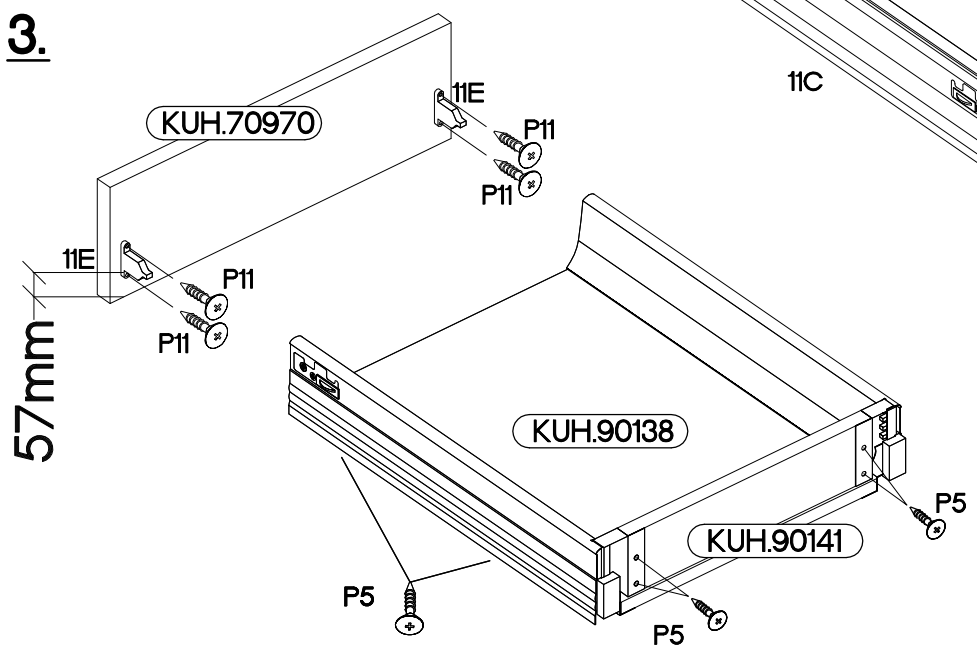

80 D 3S BB  
Premium Box

Ersatzteil Nummer	Dimension
KUH.70970	140x796x19
KUH.70971 x2	283x796x19
KUH.90138 x3	642x492x16
KUH.90141	680x70x16
KUH.90143 x2	680x148x16

3	6	4	6	4
+6.3x13mm	+4.0x16mm	+3.5x13mm	+3.0x16mm	L=160mm
M3	P1	P5	P11	S
12	12	24	12	3
				U
				U8
				4

ISM-KUH-01690

1

 11B	 11C	 11E	 11F	 11H	 P11	 P5	 11G
2	2	4	4	4	8	16	4

x2

					
11D	11C	11E	P11	P5	11G
1	1	2	4	8	2

 11A	$\pm 6.3 \times 13 \text{mm}$  M3	$\pm 4.0 \times 16 \text{mm}$  P1
3	12	12

4

L=160mm	M4x22mm	M4x27mm
		
S	U	U8
3	2	4