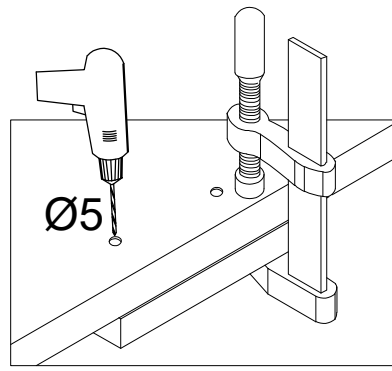

80 D 3S BB  
Premium Box

Ersatzteil Nummer	Dimension
KUH.70970	140x796x19
KUH.70971 x2	283x796x19
KUH.90138 x3	642x492x16
KUH.90141	680x70x16
KUH.90143 x2	680x148x16

3	6	4	6	4
+6.3x13mm	+4.0x16mm	+3.5x13mm	+3.0x16mm	L=160mm
M3	P1	P5	P11	S
12	12	24	12	3
				U
				U8
				4

ISM-KUH-01690

1

 11B	 11C	 11E	 11F	 11H	 P11	 P5	 11G
2	2	4	4	4	8	16	4

x2

					
11D	11C	11E	P11	P5	11G
1	1	2	4	8	2

 11A	$\pm 6.3 \times 13 \text{mm}$  M3	$\pm 4.0 \times 16 \text{mm}$  P1
3	12	12

4

L=160mm	M4x22mm	M4x27mm
		
S	U	U8
3	2	4