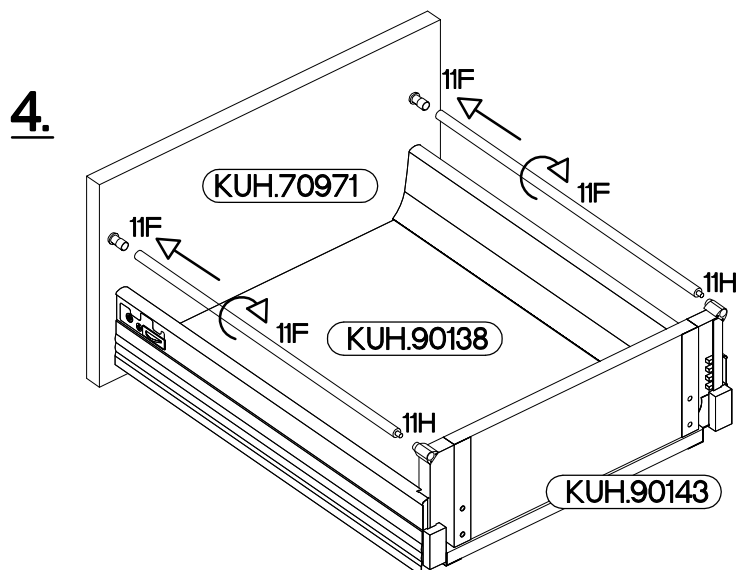

80 D 3S BB  
Premium Box

Ersatzteil Nummer	Dimension
KUH.70970	140x796x19
KUH.70971 x2	283x796x19
KUH.90138 x3	642x492x16
KUH.90141	680x70x16
KUH.90143 x2	680x148x16

3	6	4	6	4
+6.3x13mm	+4.0x16mm	+3.5x13mm	+3.0x16mm	L=160mm
M3	P1	P5	P11	S
12	12	24	12	3
				U
				U8
				4

ISM-KUH-01690

1

 11B	 11C	 11E	 11F	 11H	 P11	 P5	 11G
2	2	4	4	4	8	16	4

x2

					
11D	11C	11E	P11	P5	11G
1	1	2	4	8	2

 11A	$\pm 6.3 \times 13 \text{mm}$  M3	$\pm 4.0 \times 16 \text{mm}$  P1
3	12	12

4

L=160mm	M4x22mm	M4x27mm
		
S	U	U8
3	2	4