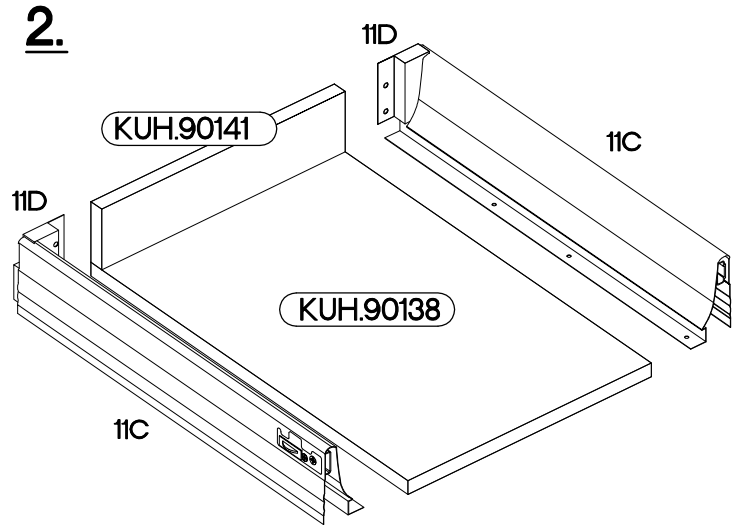

80 D 3S BB  
Premium Box

Ersatzteil Nummer	Dimension
KUH.70970	140x796x19
KUH.70971 x2	283x796x19
KUH.90138 x3	642x492x16
KUH.90141	680x70x16
KUH.90143 x2	680x148x16

3	6	4	6	4
+6.3x13mm	+4.0x16mm	+3.5x13mm	+3.0x16mm	L=160mm
M3	P1	P5	P11	S
12	12	24	12	3
				U
				U8
				4

ISM-KUH-01690

1

 11B	 11C	 11E	 11F	 11H	 P11	 P5	 11G
2	2	4	4	4	8	16	4

x2

					
11D	11C	11E	P11	P5	11G
1	1	2	4	8	2

 11A	$\pm 6.3 \times 13 \text{mm}$  M3	$\pm 4.0 \times 16 \text{mm}$  P1
3	12	12

4

L=160mm	M4x22mm	M4x27mm
		
S	U	U8
3	2	4