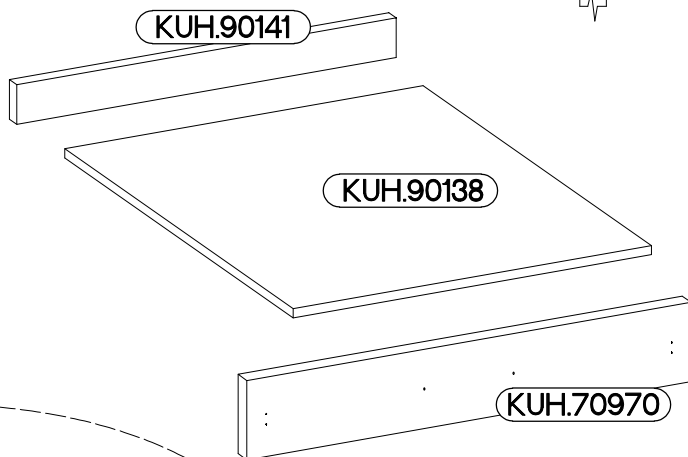

80 D 3S BB  
Premium Box

Ersatzteil Nummer	Dimension
KUH.70970	140x796x19
KUH.70971 x2	283x796x19
KUH.90138 x3	642x492x16
KUH.90141	680x70x16
KUH.90143 x2	680x148x16

3	6	4	6	4
+6.3x13mm	+4.0x16mm	+3.5x13mm	+3.0x16mm	L=160mm
M3	P1	P5	P11	S
12	12	24	12	3
				U
				U8
				4

ISM-KUH-01690

1

 11B	 11C	 11E	 11F	 11H	 P11	 P5	 11G
2	2	4	4	4	8	16	4

x2

					
11D	11C	11E	P11	P5	11G
1	1	2	4	8	2

 11A	$\pm 6.3 \times 13 \text{mm}$  M3	$\pm 4.0 \times 16 \text{mm}$  P1
3	12	12

4

L=160mm	M4x22mm	M4x27mm
		
S	U	U8
3	2	4