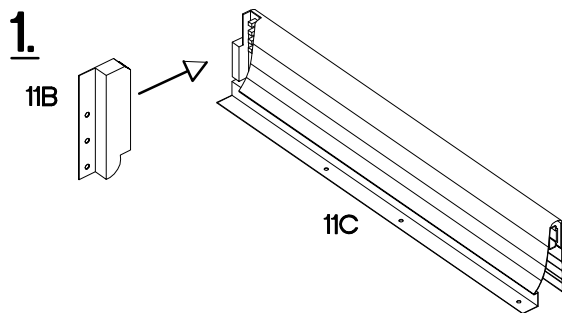

80 D 3S BB  
Premium Box

Ersatzteil Nummer	Dimension
KUH.70970	140x796x19
KUH.70971 x2	283x796x19
KUH.90138 x3	642x492x16
KUH.90141	680x70x16
KUH.90143 x2	680x148x16

3	6	4	6	4
+6.3x13mm	+4.0x16mm	+3.5x13mm	+3.0x16mm	L=160mm
M3	P1	P5	P11	S
12	12	24	12	3
				U
				U8
				4

ISM-KUH-01690

1

 11B	 11C	 11E	 11F	 11H	 P11	 P5	 11G
2	2	4	4	4	8	16	4

x2

					
11D	11C	11E	P11	P5	11G
1	1	2	4	8	2

 11A	$\pm 6.3 \times 13 \text{mm}$  M3	$\pm 4.0 \times 16 \text{mm}$  P1
3	12	12

4

L=160mm	M4x22mm	M4x27mm
		
S	U	U8
3	2	4